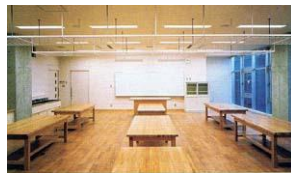

複合施設としての志木小学校

平成15年1月 複合施設として新校舎が完成しました。

壁のない教室とフリースペース

学年スペースとして活用しています。

レインボーガーデン

雨の日でも、縄跳びができます。

コンピューター室 (一般の方にも解放)

図工室 (一般の方にも解放)

音楽室 (一般の方にも解放)

図書館

通常授業でも利用しています。